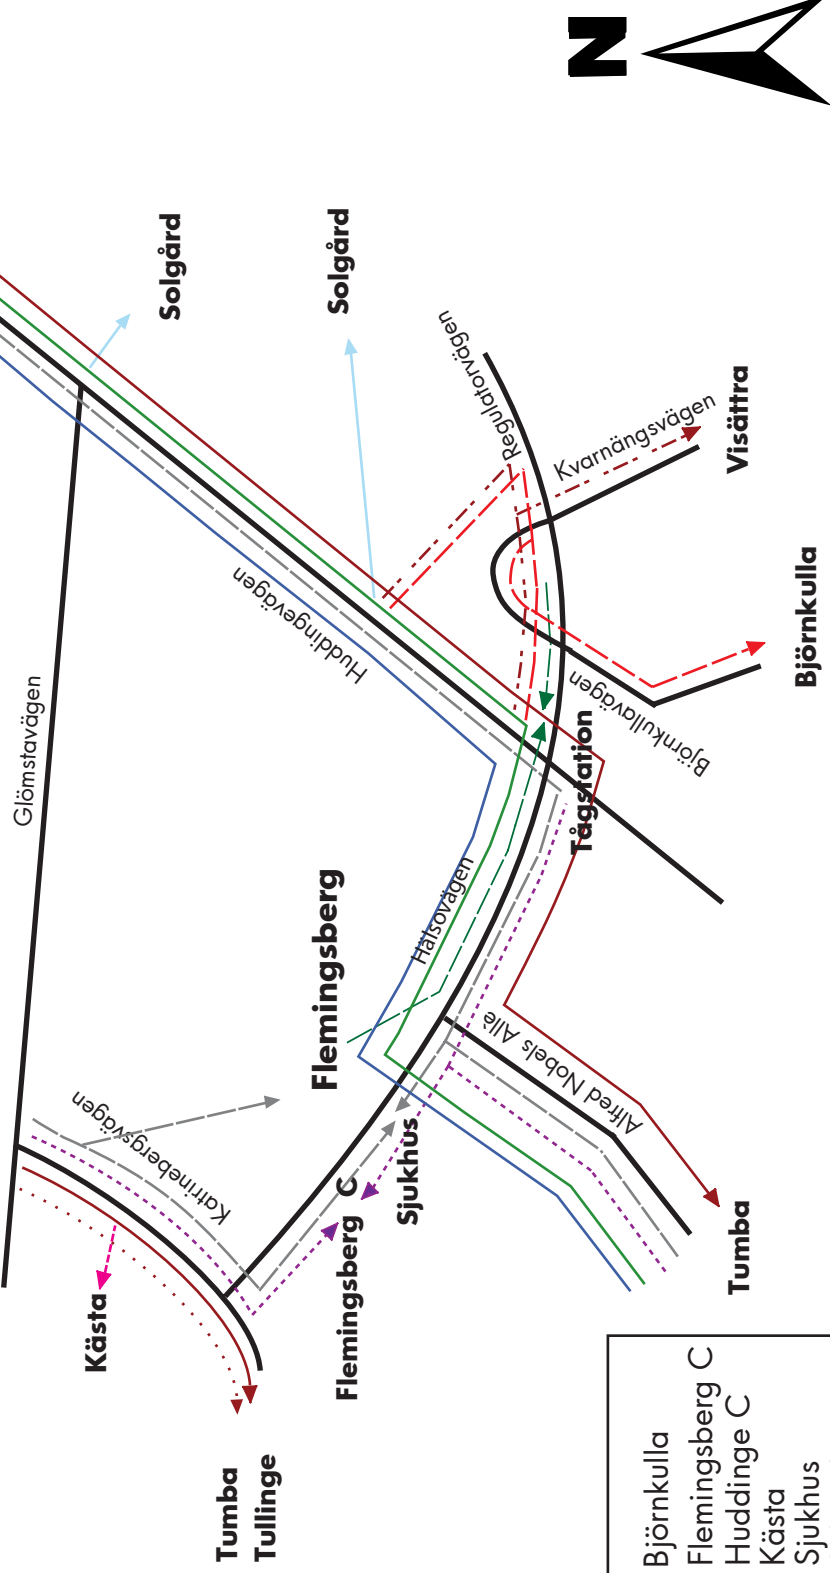

# CYKELVÄGISNING HUDDINGE KOMMUN

Förstoring sydväst

Huddinge C  
Stockholm

— — — —	Björnkulla
— — — —	Flemingsberg C
— — — —	Huddinge C
— — — —	Kästa
— — — —	Sjukhus
— — — —	Solgård
— — — —	Stockholm
— — — —	Tullinge
— — — —	Tumba
— — — —	Tågstation
— — — —	Visättra

Stam-/grenplan • 2009-09-15  
Dnr 2009/245.474